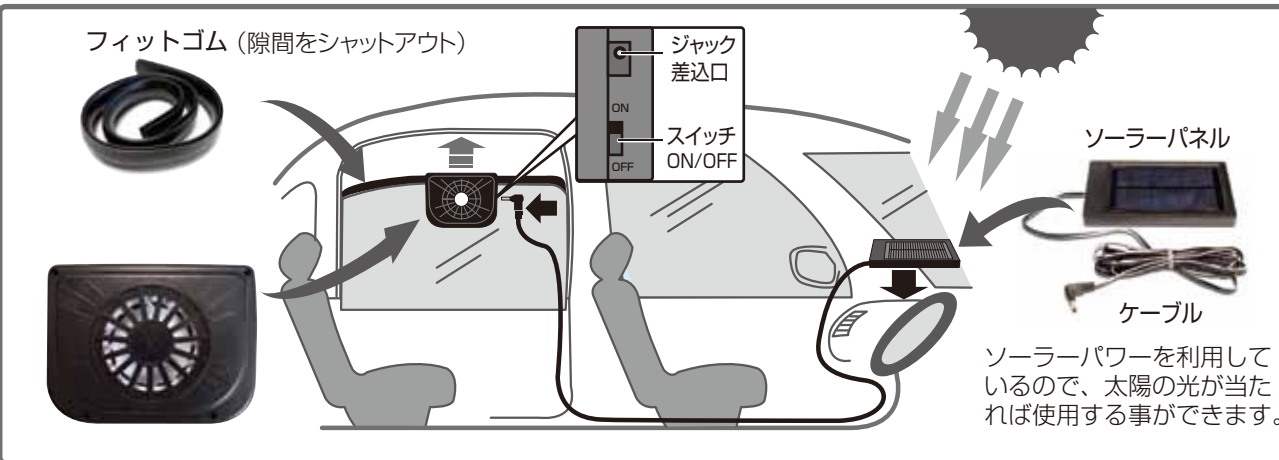

# カーソーラー換気扇ダブル 取扱説明書兼保証書

この度は「カーソーラー換気扇ダブル」をお買上げ頂きありがとうございます。本製品をご使用前には必ずこの取扱説明書をよくお読み頂き、内容を十分にご理解された上で事故が起こらぬように記載内容に従って正しくご使用願います。

**分解禁止** 修理技術者以外の人は、絶対に改造・分解・修理をおこなわない  
※修理はお買上げの販売店にてご相談ください。

- 適応車が事前にご確認ください。
- ※セーフティ機構付パワーウィンドウが付いている自動車には使用できません。
  - ※大型サイドバイザー等の装着車は取り付けできない場合があります。
  - ※横にスライドするガラス窓には使用できません。
  - ※ソーラー式なので、スモークフィルムを貼った窓など、太陽光を遮る窓ガラスでのご使用はできません。
  - ※曇り、雨天時など日光が少ない日にはお使い頂けませんのでご了承ください。
- クーラーのように冷気が出るわけではありません。
  - 防水加工を施しておりません。雨や飲み物などがかからないようにご注意ください。

## 取り付けかた **!** 取り付けは必ず車内側から行ってください。

**1** 窓ガラスを下ろし、車内側からファンの上をガラスのフチに挟み込みます。

**2** ガラスの左右の隙間に付属のフィットゴスを挟み込み、寸法を合わせてハサミでカットします。

**3** 窓ガラスを閉めてフィット具合を確認します。

**4** 取り付けが完了したファンにソーラーパネルのケーブルのジャックを差し込み、スイッチをONにします。