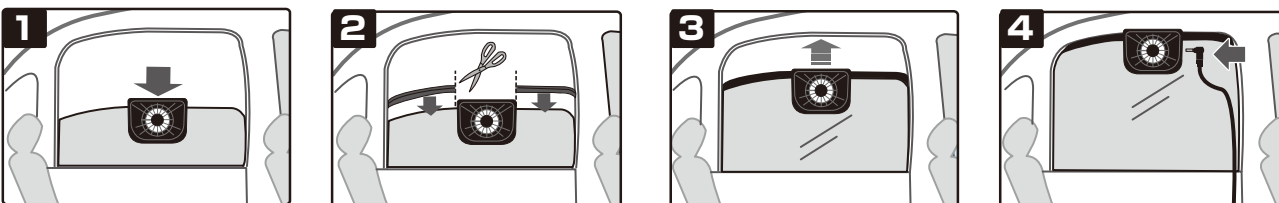

# カーソーラー換気扇ダブル 取扱説明書兼保証書

この度は「カーソーラー換気扇ダブル」をお買上げ頂きありがとうございます。本製品をご使用前には必ずこの取扱説明書をよくお読み頂き、内容を十分にご理解された上で事故が起こらぬように記載内容に従って正しくご使用願います。

**分解禁止** 修理技術者以外の人は、絶対に改造・分解・修理をおこなわない  
※修理はお買上げの販売店にてご相談ください。

- 適応車が事前にご確認ください。
- ※セーフティ機構付パワーウィンドウが付いている自動車には使用できません。
  - ※大型サイドバイザー等の装着車は取り付けできない場合があります。
  - ※横にスライドするガラス窓には使用できません。
  - ※ソーラー式なので、スモークフィルムを貼った窓など、太陽光を遮る窓ガラスでのご使用はできません。
  - ※曇り、雨天時など日光が少ない日にはお使い頂けませんのでご了承ください。
- クーラーのように冷気が出るわけではありません。
  - 防水加工を施しておりません。雨や飲み物などがかからないようにご注意ください。

## 取り付けかた **!** 取り付けは必ず車内側から行ってください。

**1** 窓ガラスを下ろし、車内側からファンの上をガラスのフチに挟み込みます。

**2** ガラスの左右の隙間に付属のフィットゴスを挟み込み、寸法を合わせてハサミでカットします。

**3** 窓ガラスを閉めてフィット具合を確認します。

**4** 取り付けが完了したファンにソーラーパネルのケーブルのジャックを差し込み、スイッチをONにします。