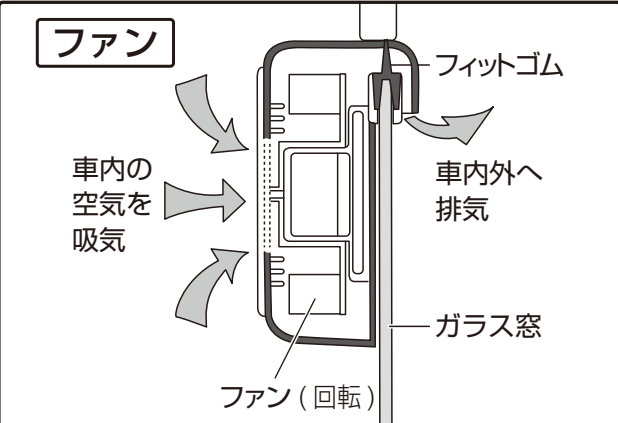

## 取り付けかた **!** 取り付けは必ず車内側から行ってください。

**1** 窓ガラスを下ろし、車内側からファンの上をガラスのフチに挟み込みます。

**2** ガラスの左右の隙間に付属のフィットゴスを挟み込み、寸法を合わせてハサミでカットします。

**3** 窓ガラスを閉めてフィット具合を確認します。

**4** 取り付けが完了したファンにソーラーパネルのケーブルのジャックを差し込み、スイッチをONにします。