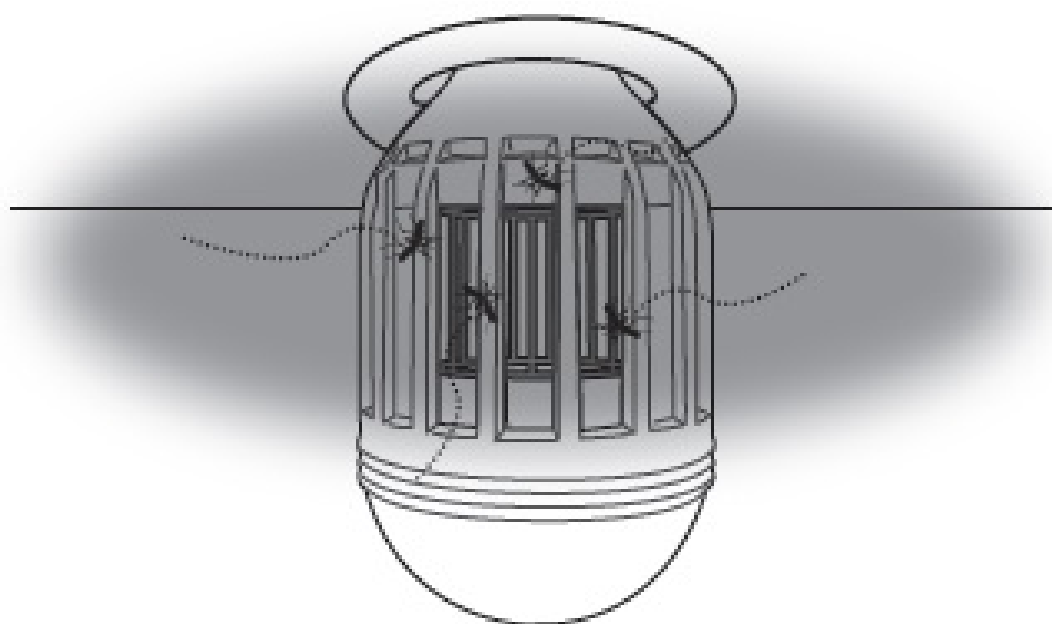

ROOMMATE® RM-51A

LED電球

保管用

電撃ムシキラー・ネオ

屋内用 取扱説明書 兼 保証書

この度は「LED電球 電撃ムシキラー・ネオ」をお買上げ頂きありがとうございます。本製品をご使用前には、必ずこの取扱説明書をよくお読み頂き、内容を十分にご理解された上で事故が起こらぬように、記載内容に従って正しくご使用願います。

本製品は一般家庭用に開発された商品です。事故や故障の原因になりますので業務用としては絶対に使用しないでください。また、必要時にいつでもご確認できるように、大切に保管してください。

禁止

以下の器具には使用しないでください。
※使用された場合故障の原因になります。

- 調光機能の付いた電球器具や回路
[調光：電球の明るさを変える機能]
(100%点灯も使用不可)

- 誘導灯・非常用照明器具

- 水銀灯、ナトリウムランプ、メタルハライドランプなどのHIDランプ器具

- 屋外、水滴のかかる状態や湿度の高い場所にある器具

- 密閉型器具や密閉に近い器具
- リモコンの付いた電球器具や回路
- 人感センサー、照度センサー付などの自動点灯器具
- 横向きや斜めに取り付けられている器具

(このほか使用器具の種類によって、寸法が合わない、熱がこもるなどの要因により使用できない場合があります)

※口金変換ソケットは使用しないでください。

製品仕様

色温度	度	： 6500K
設計寿命	時間	： 約 20000 時間※
電源	電圧	： AC100V
消費電力	ワット	： 全灯 9W / 蚊取りライトのみ 1W
サイズ	寸法	： 約全長 155mmx 外径 80mm
口金サイズ	規格	： E26
質量	重量	： 約 110g
全光束 (明るさ)	ルーメン	： 720 ルーメン (lm)
材質	素材	： PP樹脂、ステンレス
付属品	内容	： 取扱説明書兼保証書、掃除用ブラシ
生産国	製造	： 中国